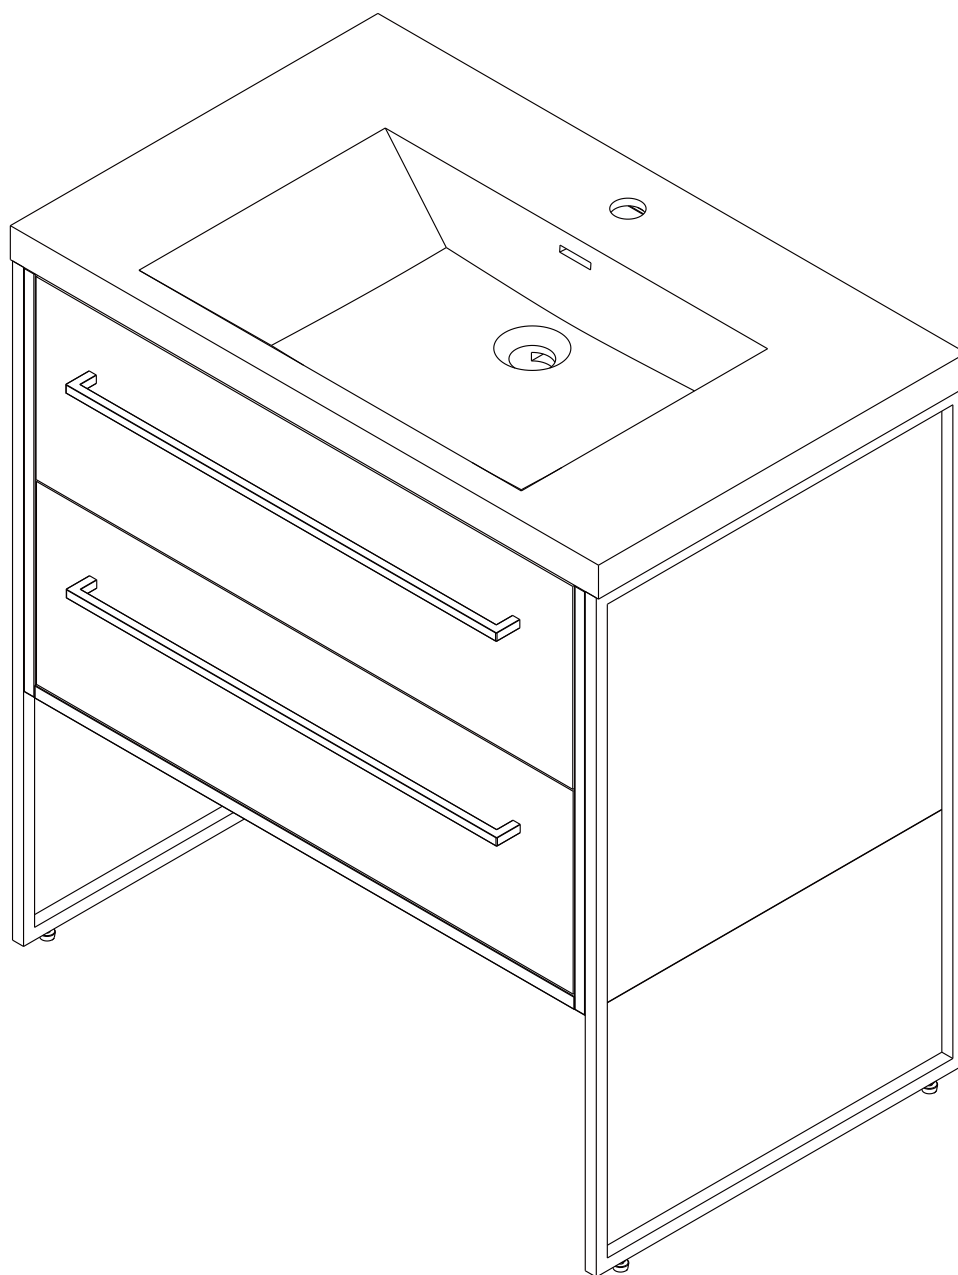

**LAV551 LAV553**  
**LAV552 LAV554**  
**LAV590 LAV555**  
**SIZE:794\*500\*810MM**  
**NAME:STEEL CABINET**

**AURLANE**

W=80CM  
D=50CM  
H=85CM

<b>AURL1215</b> ST5*40mm  x 2 pcs	<b>AURL1235</b> M4*22mm  x 12 pcs	<b>AURL1217</b>  x 2 pcs	<b>AURL1218</b>  x 2 pcs	<b>AURL1236</b>  x 4 pcs
<b>AURL1237</b>  x 2 pcs	<b>AURL1238</b>  x 2 pcs	<b>AURL1239</b>  x 10 pcs	<b>AURL1240</b>  x 4 pcs	

AURL1236

x 4 pcs

AURL1237

x 2 pcs

AURL1238

x 2 pcs

AURL1238

x 2 pcs