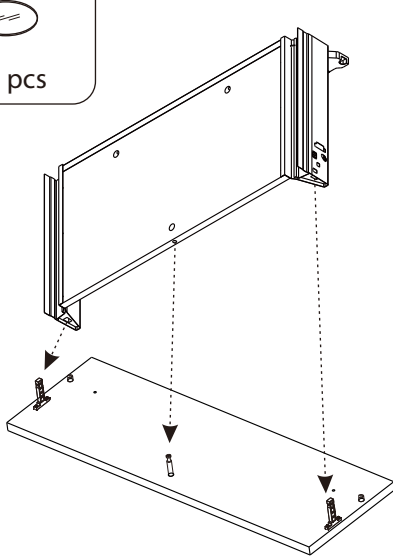

AURL1238

x 2 pcs

AURL1239

x 2 pcs