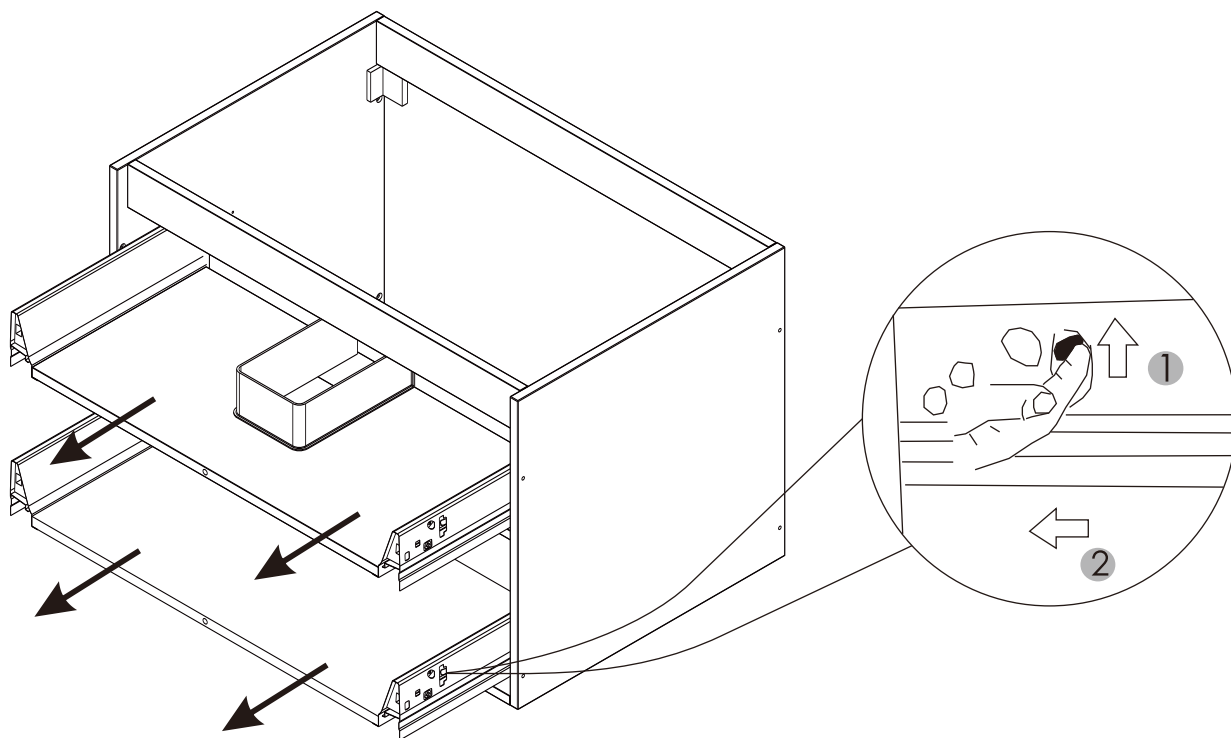

**LAV551 LAV553**  
**LAV552 LAV554**  
**LAV590 LAV555**  
**SIZE:794\*500\*810MM**  
**NAME:STEEL CABINET**

**AURLANE**

W=80CM  
D=50CM  
H=85CM

<b>AURL1215</b> ST5*40mm  x 2 pcs	<b>AURL1235</b> M4*22mm  x 12 pcs	<b>AURL1217</b>  x 2 pcs	<b>AURL1218</b>  x 2 pcs	<b>AURL1236</b>  x 4 pcs
<b>AURL1237</b>  x 2 pcs	<b>AURL1238</b>  x 2 pcs	<b>AURL1239</b>  x 10 pcs	<b>AURL1240</b>  x 4 pcs	

AURL1236

x 4 pcs

AURL1237

x 2 pcs

AURL1238

x 2 pcs

AURL1238

x 2 pcs