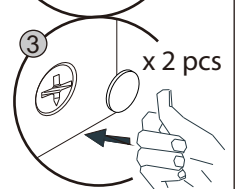

AURL1238

x 2 pcs

AURL1239

x 2 pcs