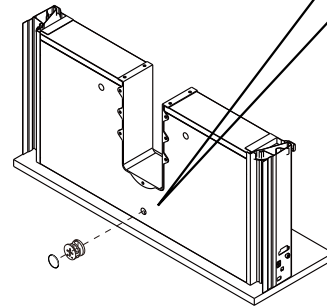

AURL1238

x 2 pcs

AURL1239

x 2 pcs