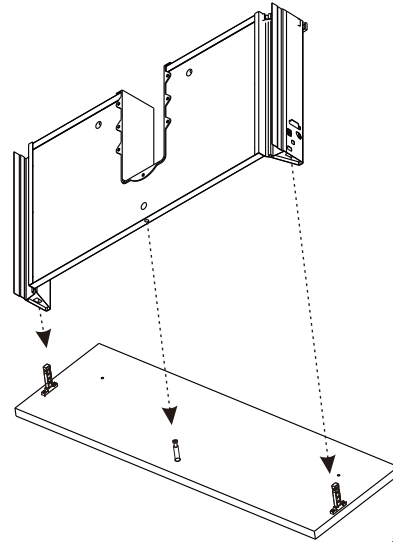

AURL1238

x 2 pcs

AURL1239

x 2 pcs