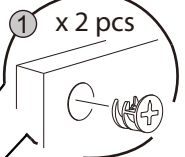

AURL1238

x 2 pcs

AURL1239

x 2 pcs