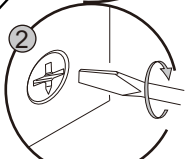

AURL1238

x 2 pcs

AURL1239

x 2 pcs