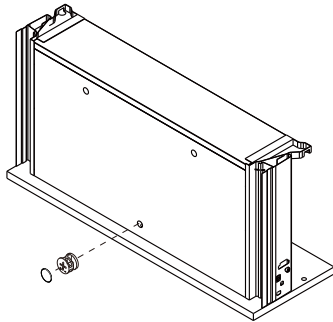

AURL1238

x 2 pcs

AURL1239

x 2 pcs