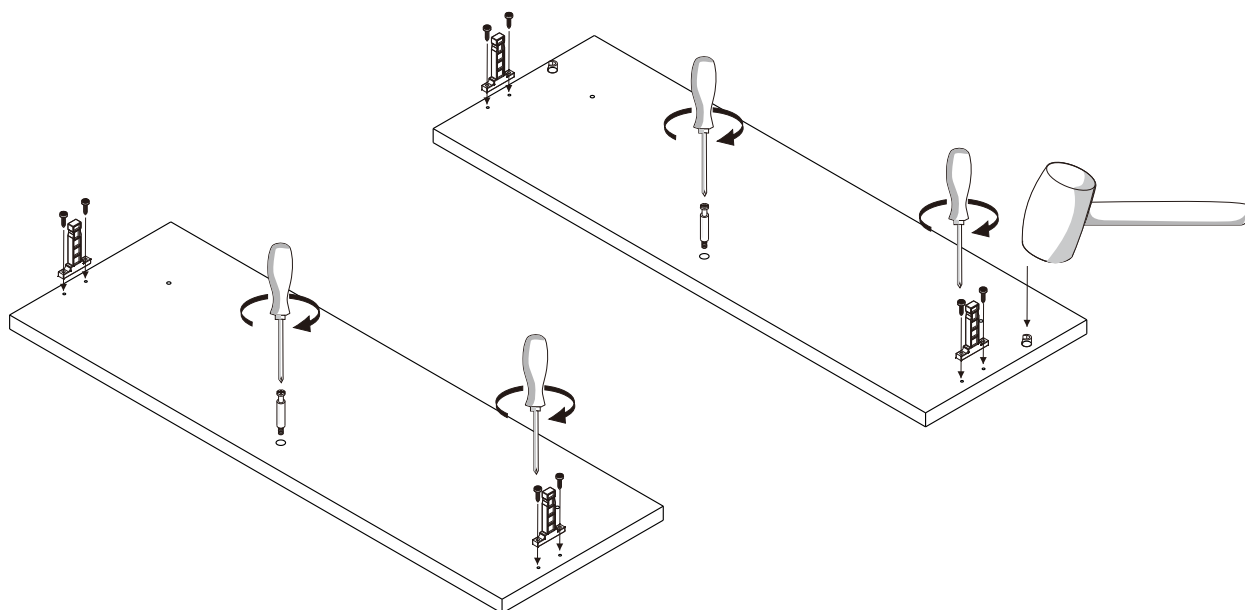

**LAV551 LAV553**  
**LAV552 LAV554**  
**LAV590 LAV555**  
**SIZE:794\*500\*810MM**  
**NAME:STEEL CABINET**

**AURLANE**

W=80CM  
D=50CM  
H=85CM

<b>AURL1215</b> ST5*40mm  x 2 pcs	<b>AURL1235</b> M4*22mm  x 12 pcs	<b>AURL1217</b>  x 2 pcs	<b>AURL1218</b>  x 2 pcs	<b>AURL1236</b>  x 4 pcs
<b>AURL1237</b>  x 2 pcs	<b>AURL1238</b>  x 2 pcs	<b>AURL1239</b>  x 10 pcs	<b>AURL1240</b>  x 4 pcs	

AURL1236

x 4 pcs

AURL1237

x 2 pcs

AURL1238

x 2 pcs

AURL1238

x 2 pcs

AURL1239

x 2 pcs

AURL1237

x 2 pcs

AURL1218

x 2 pcs

AURL1235

x 4 pcs

M4\*22mm

Ajuster la longueur de la barre de maintien  
Adjust the length of the grab bar

AURL1217

x 2 pcs

AURL1235

x 8 pcs

AURL1239

x 8 pcs