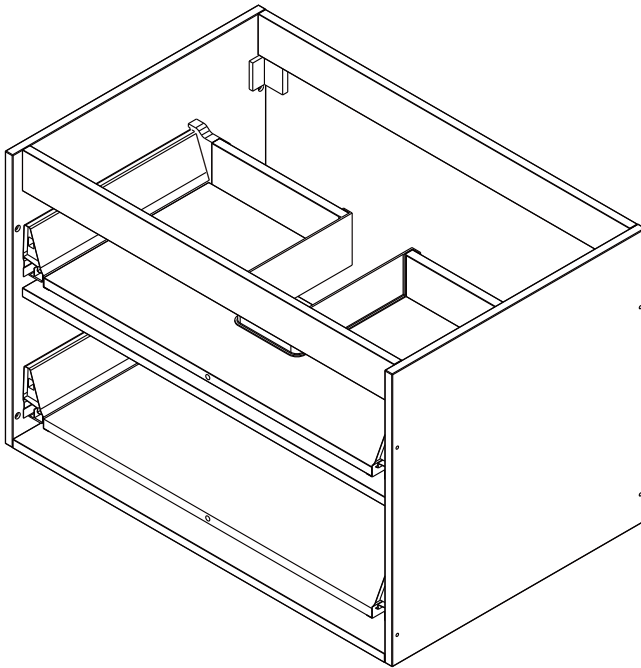

**LAV551 LAV553**  
**LAV552 LAV554**  
**LAV590 LAV555**  
**SIZE:794\*500\*810MM**  
**NAME:STEEL CABINET**

**AURLANE**

W=80CM  
D=50CM  
H=85CM

<b>AURL1215</b> ST5*40mm  x 2 pcs	<b>AURL1235</b> M4*22mm  x 12 pcs	<b>AURL1217</b>  x 2 pcs	<b>AURL1218</b>  x 2 pcs	<b>AURL1236</b>  x 4 pcs
<b>AURL1237</b>  x 2 pcs	<b>AURL1238</b>  x 2 pcs	<b>AURL1239</b>  x 10 pcs	<b>AURL1240</b>  x 4 pcs	

AURL1236

x 4 pcs

AURL1237

x 2 pcs

AURL1238

x 2 pcs

AURL1238

x 2 pcs