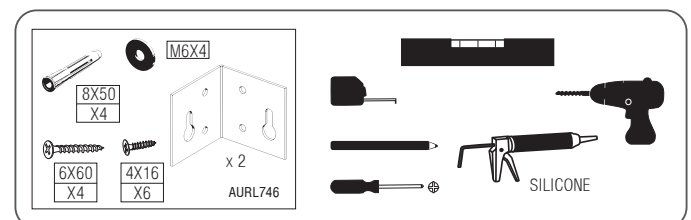

LOFTY 80 suspendu 2 tiroirs
LOFTY 80 suspenso 2 gavetas
LOFTY 80 wall mounted 2 drawers
LOFTY 80 suspendido 2 cajones

Réf.: LAV923 / LAV924

Pour un meuble 120cm, regrouper 2 meubles de 60cm et suivez les instructions fournies dans la vasque 120cm