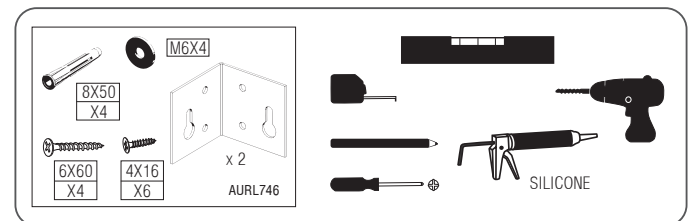

LOFTY 80 suspendu 2 tiroirs
LOFTY 80 suspenso 2 gavetas
LOFTY 80 wall mounted 2 drawers
LOFTY 80 suspendido 2 cajones

Réf.: LAV923 / LAV924

Pour un meuble 120cm, regrouper 2 meubles de 60cm et suivez les instructions fournies dans la vasque 120cm