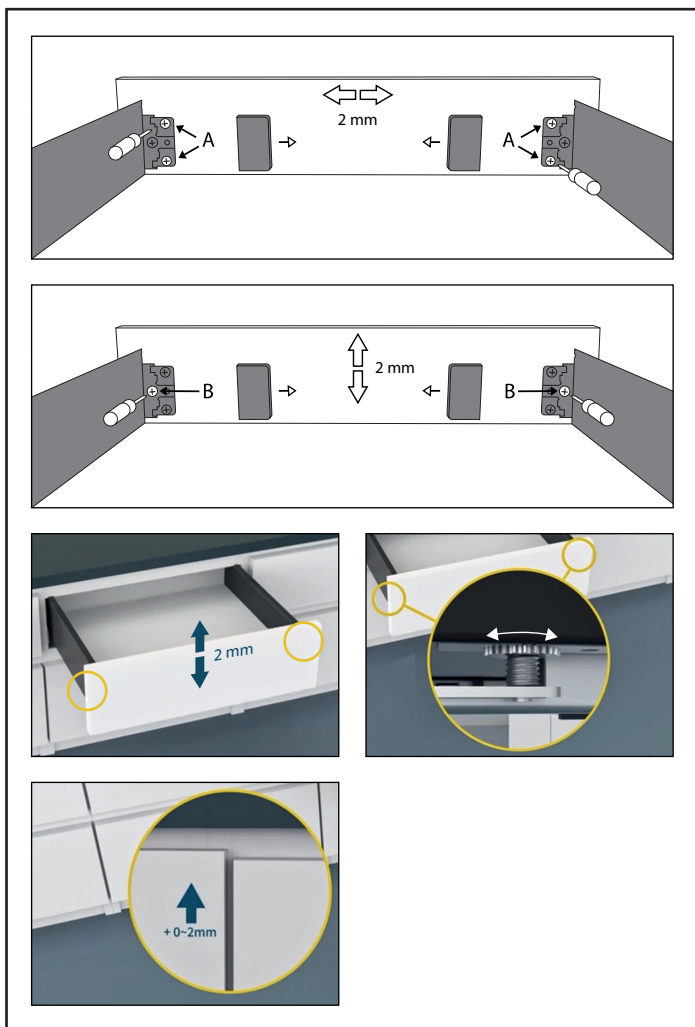

LOFTY 80 suspendu 2 tiroirs
LOFTY 80 suspenso 2 gavetas
LOFTY 80 wall mounted 2 drawers
LOFTY 80 suspendido 2 cajones

Réf.: LAV923 / LAV924

Pour un meuble 120cm, regrouper 2 meubles de 60cm et suivez les instructions fournies dans la vasque 120cm